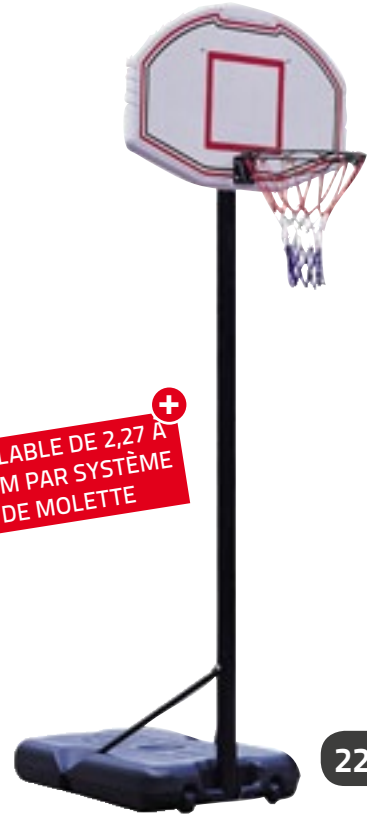

PANIER MINI-BASKET RÉGLABLE GRAND MODÈLE

RÉGLABLE DE 2,27 À 3,05M PAR SYSTÈME DE MOLETTE

224,90€^{TTC}

Panier de mini-basket réglable grand modèle réservé à un usage familial. Réglable de 2,27m à 3,05m par un système de molette. Livré avec panneau, cercle avec filet. Sa base doit être lestée de sable (230 kg) ou d'eau (150 kg) pour une parfaite stabilité. Facilement transportable avec ces roulettes de déplacement. Poteau en acier renforcé de Ø16 mm. 27 kg

Référence : 064145 L'unité Prix T.T.C : 224,90€