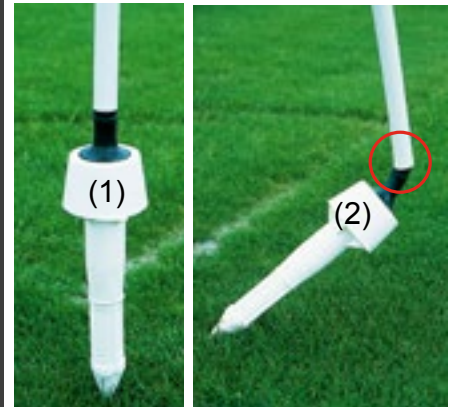

EMBASE, MANCHON PVC ET CLIP DE BLOCAGE

(3)

à partir de : **1,60€** TTC

Embase qui s'enfonce dans le sol pour poteau articulé en caoutchouc. Clip permettant dans retenir le fanion à son poteau de corner. Coloris noir.

Référence : 060080 Embase PVC (1) Prix T.T.C : 12,90€

Référence : 060081 Manchon PVC (2) Prix T.T.C : 21,90€

Référence : 060118 Clip de blocage (3) Prix T.T.C : 1,60€