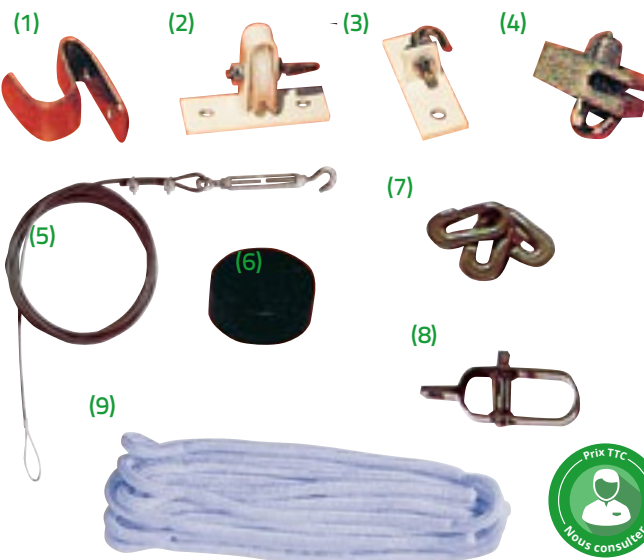

### • ACCESSOIRES PARE-BALLONS

Référence	Désignation	Diamètre
<b>022111</b>	Crochet camion coudé (1)	-
<b>022112</b>	Platine support avec poulie (2)	-
<b>022113</b>	Platine support avec crochet (3)	-
<b>022114</b>	Passe-fil (4)	-
<b>022115</b>	Embouts pour poteaux (5)	50mm
<b>022115</b>	Embouts pour poteaux (5)	60mm
<b>022115</b>	Embouts pour poteaux (5)	80mm
<b>022115</b>	Embouts pour poteaux (5)	102mm
<b>022116</b>	Serre-câble étrier 5mm	-
<b>022117</b>	Câble acier gainé vert 5mm (6)	-
<b>022108</b>	Anneau brisé 7 mm (7)	-
<b>022120</b>	Raidisseur galvanisé plastifié n°4 (8)	-
<b>022118</b>	Tendeur à lanterne 10 mm	-
<b>022119</b>	Tresse plombée 130 g le mètre (9)	-