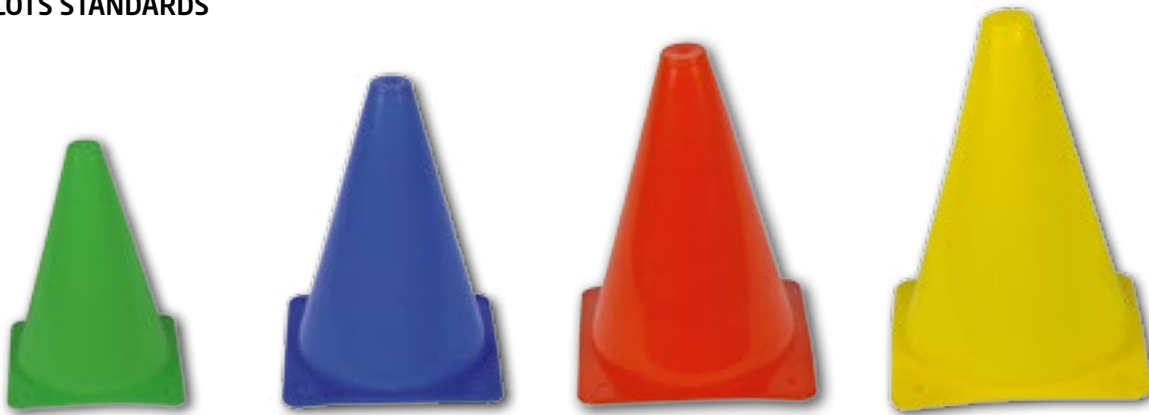

### PLOTS STANDARDS

à partir de : **0,90€** TTC

Matière : polyéthylène, 4 hauteurs disponibles 18cm, 23cm 30cm et 37 cm. 4 coloris disponibles : jaune, bleu, rouge et vert. Préciser la taille et le ou les coloris lors de votre commande.