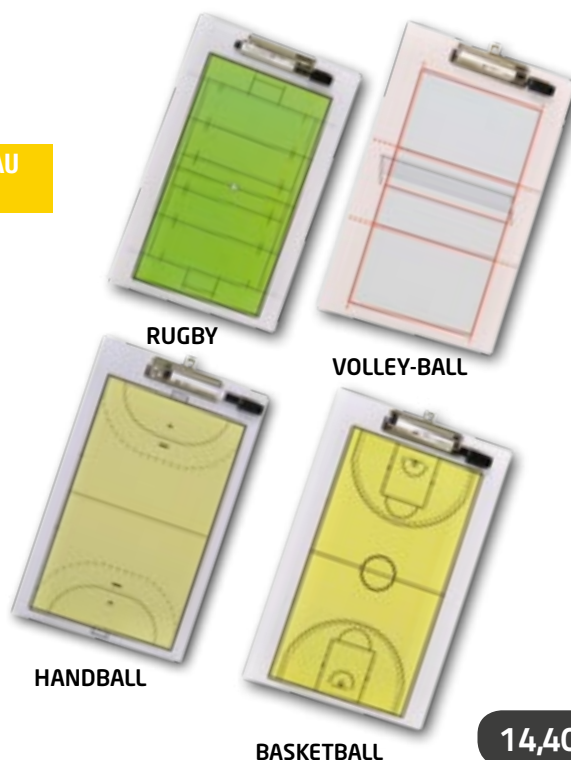

### CARNET TACTIQUE RECTO VERSO

DEMI-TERRAIN AU VERSO

RECTO

VERSO

RUGBY

VOLLEY-BALL

HANDBALL

BASKETBALL

TTC  
14,40€

Planche effaçable rigide en PVC avec pince métallique, une face avec terrain en entier et une face avec un demi terrain, livré avec un stylo. 5 modèles disponibles : Football, handball, basket-ball, rugby et volley ball. Dimensions : 36 x 22,5cm.