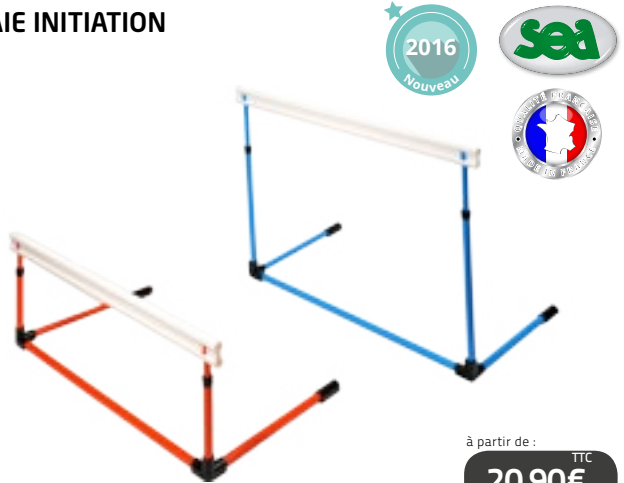

### HAIE INITIATION

à partir de : **TTC 20,90€**

Haie réglable de 60 à 105cm.

Référence : 063386	35 - 60 cm.	Prix T.T.C : 20,90€
Référence : 063393	60 - 105 cm.	Prix T.T.C : 23,90€