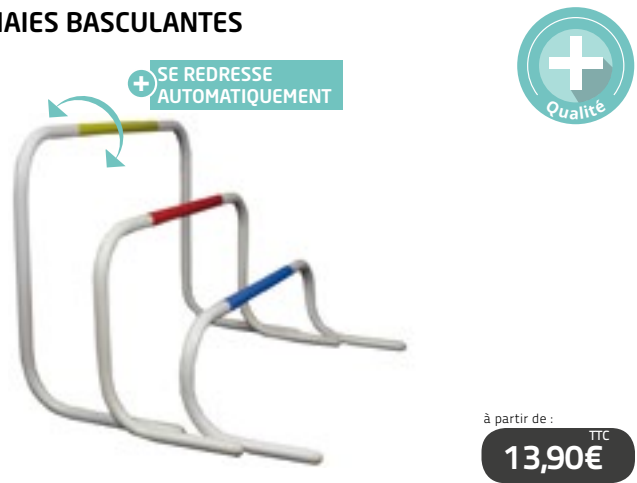

HAIES BASCULANTES

à partir de : **TTC 13,90€**

Très pratique, ces haies se redressent automatiquement. 3 tailles disponibles (21cm, 36cm et 50cm) à préciser lors de votre commande.

Référence : 063302	21cm.	Blanc/Bleu	Prix T.T.C : 13,90€
Référence : 063302	36cm.	Blanc/Rouge	Prix T.T.C : 16,20€
Référence : 063302	50cm.	Blanc/Jaune	Prix T.T.C : 17,90€