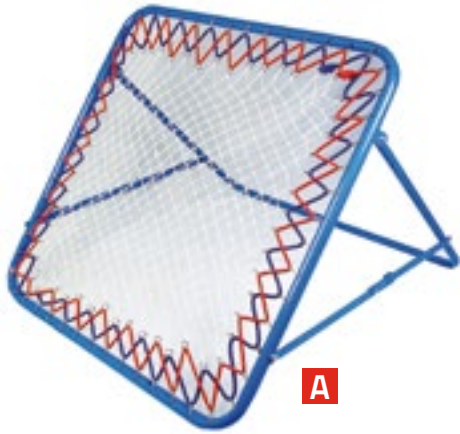

TCHOUCKBALL

A