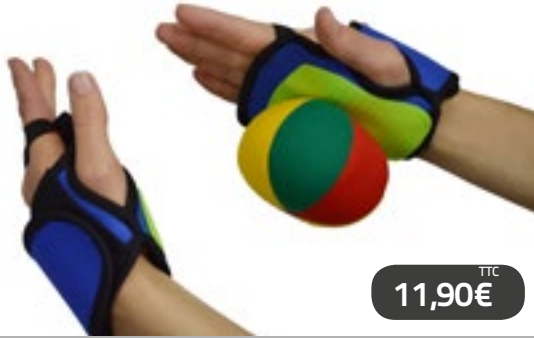

Jeux de lancer et de raquettes

Bagagerie

Multisports

Coach, arbitre et joueur

Soin

Fitness, Musculation et CR

Sport d'eau

Sports de combat

Sports de raquettes

Athlétisme

Scolaire

Filets

Equipements terrains

PAIRE DE GANTS VELCRO

TTC
11,90€

Idéal pour l'apprentissage du lancer, ils sont utilisables à la fois par un droitier ou un gaucher. Sa partie velcro permet de rattraper facilement la ball.

Référence : 099252 L'unité Prix T.T.C : 11,90€