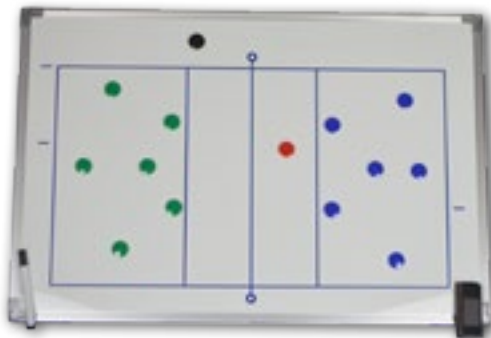

### TABLEAU TACTIQUE 60X90CM

BASKET

HANDBALL

FOOTBALL

VOLLEY

TTC  
**69,90€**

Tableau tactique avec pions, feutre effaçable et effaceur. 60 x 90 cm.

Référence : 063360	Basket	Prix T.T.C : 69,90€
Référence : 063361	Handball	Prix T.T.C : 69,90€
Référence : 063362	Football	Prix T.T.C : 69,90€
Référence : 063402	Volley	Prix T.T.C : 69,90€