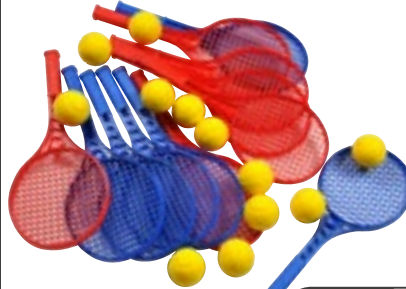

KIT ÉDUCATIF MINI TENNIS

TTC
29,90€

Sac contenant 12 raquettes plastique rouges et bleues et 12 balles mousse softy.

Référence : 099073 L'unité Prix T.T.C : 29,90€