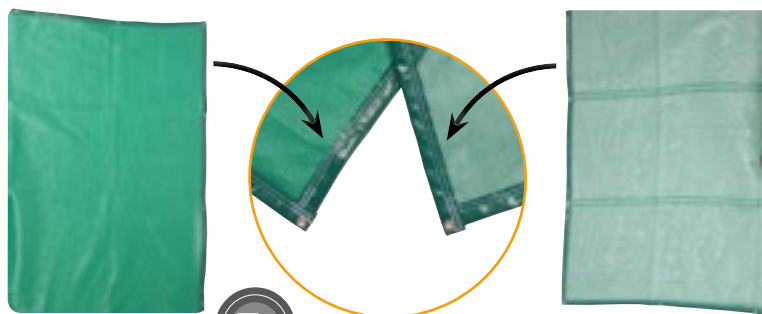

• FILET BRISE-VUE / BRISE-VENT ET ESSE DE RECHANGE

Filet Brise-vue 80%

Filet tricoté en bandelette polyéthylène traité UV. Bande cousue avec oeillets sur le périmètre et eses pour la pose / Arrêt du vent 80 %. h. 2m

Référence : 012042	Nous consulter

Filet Brise-vent 50%

Tissu polyéthylène vert traité UV. Bande cousue avec oeillets sur le périmètre et eses pour la pose / Arrêt du vent 50 %. h. 2m

Référence : 012040	Nous consulter