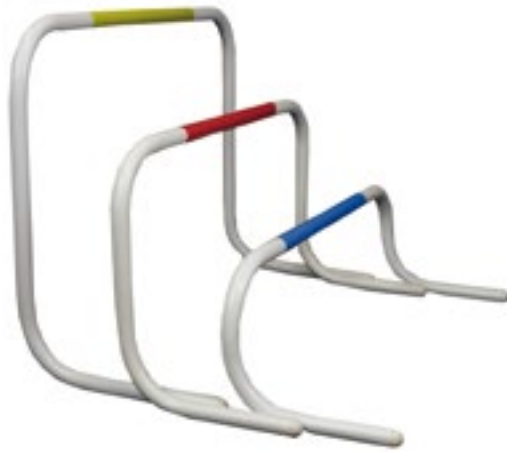

### HAIES BASCULANTES

à partir de :  
TTC  
**13,90€**

Très pratique, ces haies se redressent automatiquement. 3 tailles disponibles (21cm, 36cm et 50cm) à préciser lors de votre commande.

Référence : 063302	21cm.	blanc/bleu	Prix T.T.C : 13,90€
Référence : 063302	36cm.	blanc/rouge	Prix T.T.C : 16,20€
Référence : 063302	50cm.	blanc/jaune	Prix T.T.C : 17,90€

### HAIE 3 HAUTEURS

3 POSITIONS  
POUR 3 HAUTEURS DIFFÉRENTES

MODÈLE PLIÉ +

TTC  
**8,90€**

Idéales pour construire des séances de motricité diversifiées, ces haies réglables sur 3 hauteurs (15cm, 23cm, 29cm.) permettent de proposer des exercices différents selon l'âge et le niveau de difficulté souhaité. Pratiques, elles sont facilement transportables et pliables. Pour une utilisation en intérieur comme en extérieur.