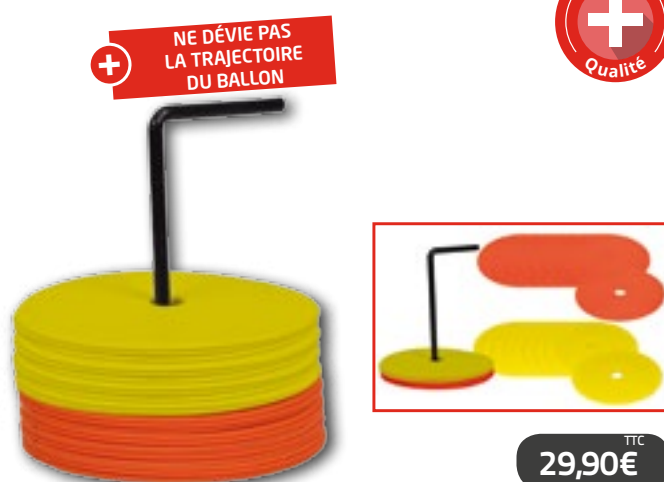

DISQUES DE REPÉRAGE

29,90€ TTC

Lot de 24 disques de repérage (12 jaunes + 12 oranges) antidérapants, parfaitement adaptés aux entraînements en salle ou sur terrain synthétique. Son point fort est qu'il ne dévie pas la trajectoire du ballon. Support métal robuste et fait de façon à ce que les disques soient faciles à enlever et à remettre. Dimensions : Ø : 15,5cm.

Référence : 063303	Lot de 24	Prix T.T.C : 29,90€