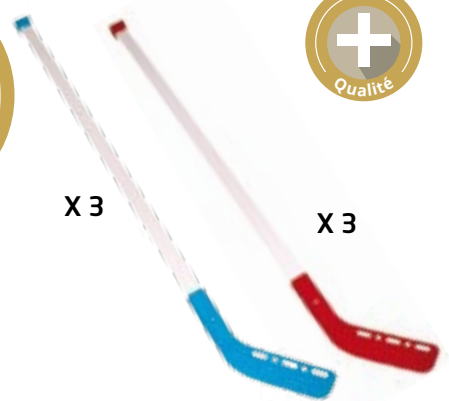

KIT STREET HOCKEY SECONDAIRE

Kit à
38,90€
Au lieu de :
~~45,30€~~

X 3

X 3

LONGUEUR DE MANCHE : 100CM

Ce kit comprend 6 crosses de hockey de longueur de manche 100 cm (3 rouges et 3 bleus) et 1 balle de hockey et 1 palet de hockey.

Référence : 089053

Le kit

Prix T.T.C : 38,90€