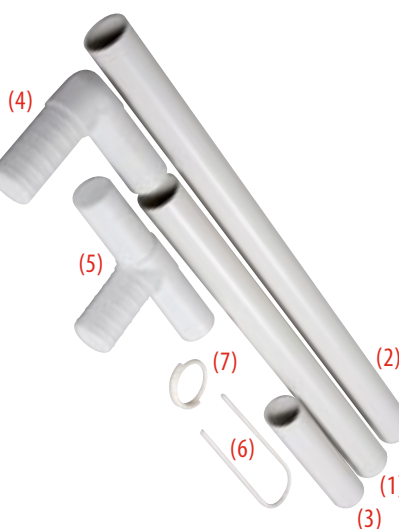

### ATTACHE FILET (7)

**1,20€** TTC

Pour maintenir correctement vos filets. Vendue par 12.

Référence : 064182	L'unité	Prix T.T.C. : 1,20€
--------------------	---------	---------------------

Bagagerie

Multisports