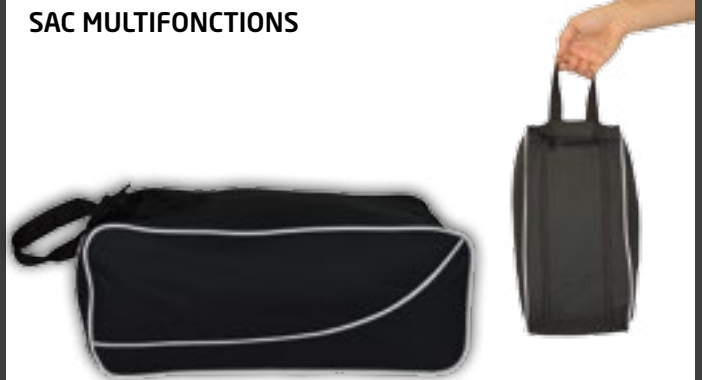

SAC MULTIFONCTIONS

TTC 5,70€

Sac multifonctions nylon renforcé 600D. Il peut à la fois servir de sac à chaussures comme de trousse de toilette. Accessibilité au contenant grandement facilitée par son ouverture avec double zip et velcro.

Coloris : Noir

Dimensions : 35 x 15 x 17cm.

Référence : 078089

L'unité

Prix T.T.C : 5,70€