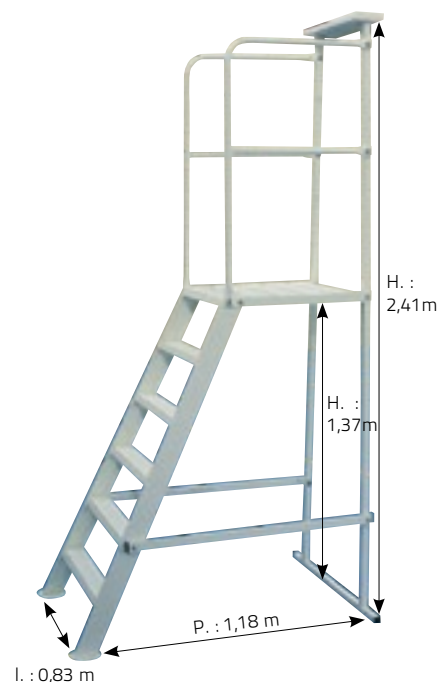

• PODIUM ARBITRE ALUMINIUM

TTC
646,00€

Podium d'arbitre avec un cadre profilé aluminium, plastifié blanc.

Référence : 069024

Prix T.T.C : 646,00€