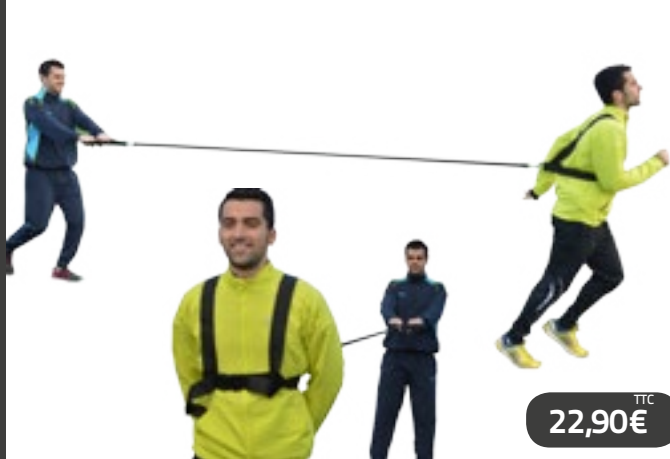

### HARNAIS DE RÉSISTANCE

TTC  
**22,90€**

Ce harnais est idéal pour travailler le renforcement musculaire.  
Très utilisé dans les sports nécessitant des démarrages explosifs et des sprints de courtes distances.  
Comprend une poignée mousse très ergonomique pour la personne qui exerce la force contraire à celle du mouvement du sportif, une sangle de 3,20m et un harnais très confortable avec un maintien au niveau des épaules pour éviter tout risque de blessure.