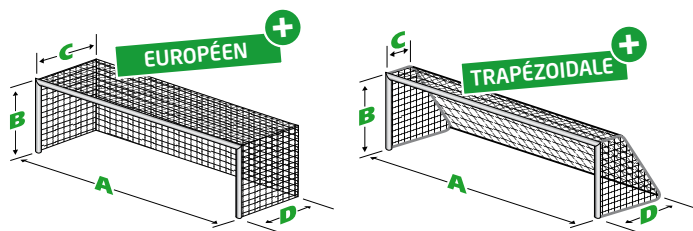

COMMENT CHOISIR SON FILET ?

1. MATIÈRE

POLYETHYLENE (PE)

- Pour un usage extérieur/ intérieur
- Matière résistante aux UV
- Filets majoritairement avec nœuds pour une meilleure tenue du filet

POLYPROPYLENE (PP)

- Pour un usage extérieur/ intérieur
- Matière résistante aux UV
- Filets plus souples, sans nœuds

2. CABLÉ OU TRESSÉ

FIL PE* CABLÉ

- Pour l'entraînement et le loisir
- Les brins sont "twistés" pour composer le fil

FIL PE* TRESSÉ

- Pour la compétition, les usages intenses
- Les brins sont "tressés" pour composer le fil
- Présente une plus grande souplesse que le câblé

3. MAILLE SIMPLE OU DOUBLE

La maille double offre une résistance au choc supérieure à une maille simple