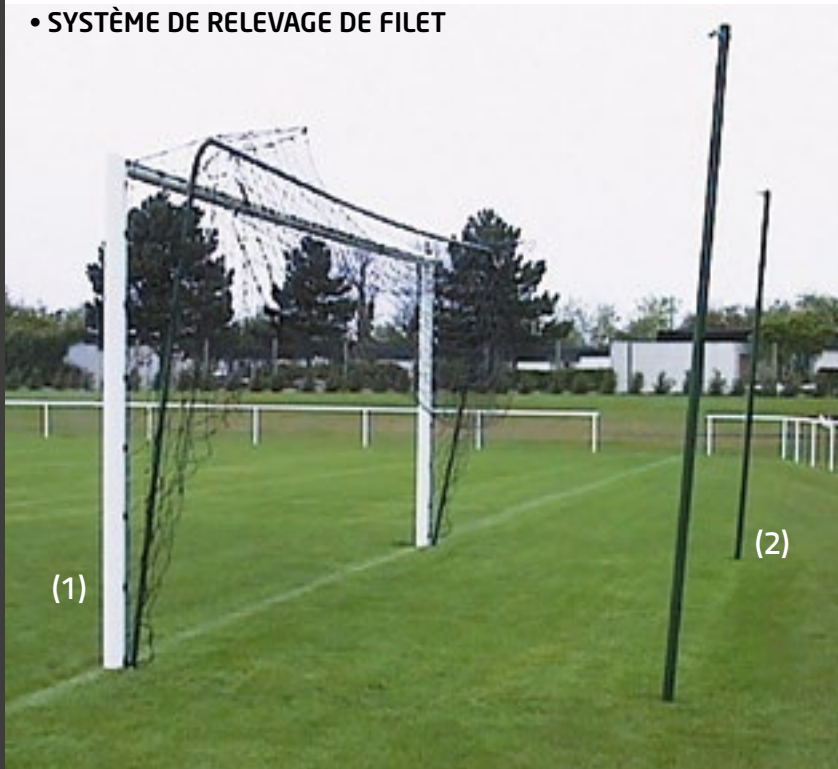

Accessoires pour buts de football

• SYSTÈME DE RELEVAGE DE FILET

Système en tube acier Ø32mm, galvanisé plastifié vert. Ce système est conçu pour mettre le filet en position basse et pour pouvoir remonter en position haute l'ensemble des filets lors du passage de la tondeuse. Très solide ce mécanisme devrait être adapté sur tous les terrains. Dispositif disponible pour les buts de foot à 7 ou les buts de foot à 11. Vendu à la paire.

• 1/Système de relevage du filet

Référence : 060038	But à 8	Prix T.T.C. : 335,00€
Référence : 060039	But à 11	Prix T.T.C. : 419,00€

Mâts réalisés en tubes acier Ø50mm, plastifié vert, disponible pour les buts à 7 et les buts à 11. Livré avec 4 gaines à sceller.

• 2/Jeu de 4 mâts acier galvanisé pour but à 8 et à 11

Référence : 060046	Jeu de 4 mâts but à 8	Prix T.T.C. : 249,00€
Référence : 060047	Jeu de 4 mâts but à 11	Prix T.T.C. : 274,00€

Mâts réalisés en tubes acier Ø50mm, plastifié vert pour but à 11(seniors). Livré avec 6 gaines à sceller.

• 2/Jeu de 6 mâts acier galvanisé pour but à 11

Référence : 060048	Jeu de 6 mâts but à 11	Prix T.T.C. : 409,00€

Cordeau 6mm.
Avec boucle à une extrémité et mousqueton à l'autre.

• Câble souple de tension

Référence : 060120	Jeu de 4	Prix T.T.C. : 24,90€