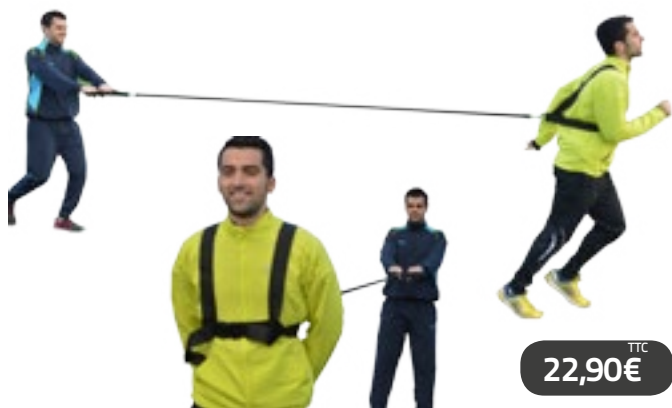

Bagagerie

Multisports

Coach, arbitre et Joueur

Soin

Fitness, Musculation et GR

Sports d'eau

Sports de combat

Sports de raquettes

Athlétisme

Scolaire

Files

Equipements terrains

HARNAIS DE RÉSISTANCE

22,90€^{TTC}

Ce harnais est idéal pour travailler le renforcement musculaire.

Comprend une poignée mousse très ergonomique pour la personne qui exerce la force contraire à celle du mouvement du sportif, une sangle de 3.20m et un harnais très confortable avec un maintien au niveau des épaules pour éviter tout risque de blessure.

Référence : 062735

L'unité

Prix T.T.C : 22,90€