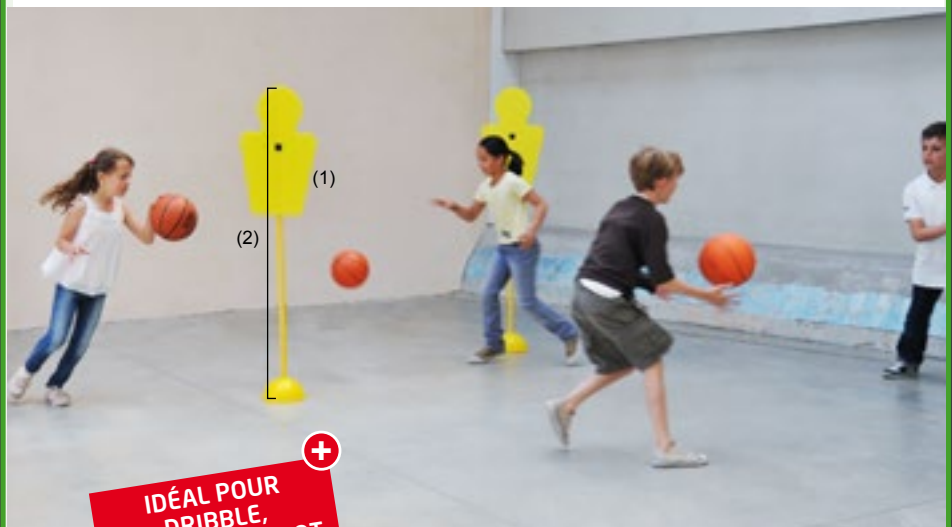

BUSTE D'ENTRAINEMENT (1)

IDÉAL POUR DRIBBLE, SLALOM ET SHOOT

Avec velcros pour fixer sur tout autre matériel. Livré sans base à lester et jalon.

Référence : 064148 Le kit Prix T.T.C : 9,90€

KIT COMPLET D'ENTRAINEMENT (2)

Composé de : 1 buste (réf. 064148), 1 base à lester, 1 jalon (Ø 25 mm - H. 1,50 m).

Référence : 064231 Le kit Prix T.T.C : 19,90€

Bagagerie

Multisports

Coach, arbitre et Joueur

Soin

Fitness, Musculation et GR

Sports d'eau

Sports de combat

Sports de raquettes

Athlétisme

Scolaire

Filets

Equipements terrains