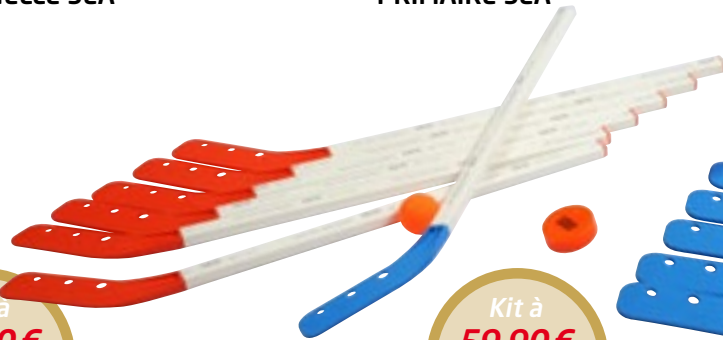

KIT DE STREET HOCKEY MATERNELLE SEA

KIT DE STREET HOCKEY PRIMAIRE SEA

KIT DE STREET HOCKEY SECONDAIRE SEA

Kit à
54,90€
Au lieu de :
~~62,70€~~

Kit à
59,90€
Au lieu de :
~~67,50€~~