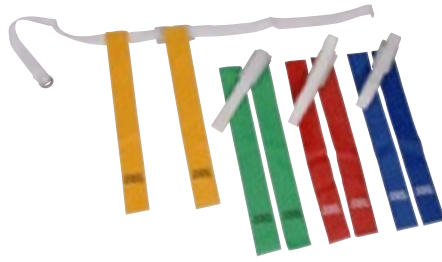

TTC
14,90€

Pour l'initiation sans danger au rugby ou au football américain
Ceinture réglable à boucle métallique.
Les 2 lanières de couleur par «velcro» permettent de simuler le placage
Livré en 4 coloris assortis rouge, jaune, vert et bleu.

Référence : 063248 Lot de 8 Prix T.T.C : 14,90€