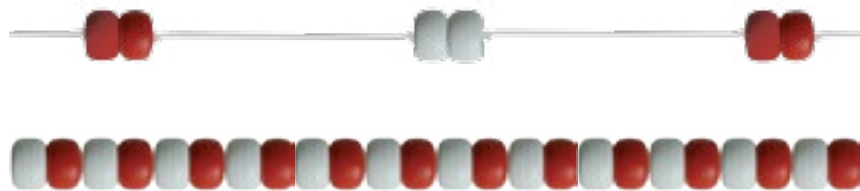

LIGNES D'EAU

Ligne d'eau pour délimitation de baignades, avec flotteurs plastiques souples (long. 13 cm - diamètre 7 cm), montés sur cordeau polyéthylène 6 mm. Flotteurs blanc et rouge. Disponible en 3 dimensions d'espacement entre les flotteurs.

Référence : 041108	Espacement : 1m	Nous consulter
Référence : 041109	Espacement : 0,50m	Nous consulter
Référence : 041110	Espacement : 0,25m	Nous consulter
Référence : 041111	Espacement : jointif	Nous consulter

Ligne d'eau pour délimitation de baignade de 81 m. Flotteurs blanc et rouge tous les mètres avec 2 bouées REF 041107 positionnées aux angles pour former un U.

Référence : 041112 Espacement : 1m Nous consulter