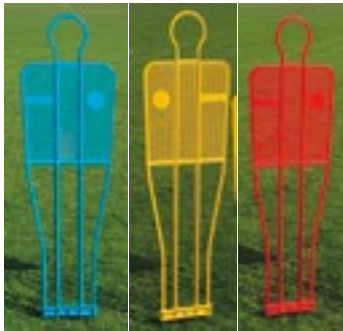

MANNEQUIN PRO FOOT & CHARIOT À MANNEQUINS

A